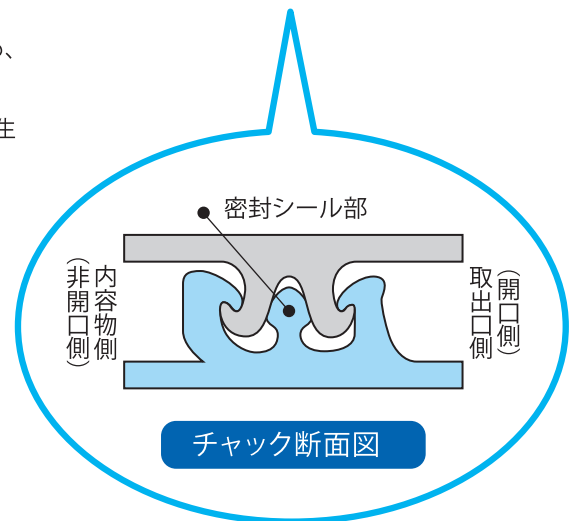

備えて安心

非常用給水袋EX

●アウトドアに、非常用に 持ち運び便利なニュータイプの密封容器。

その秘密は、特殊形状の高密封チャック『エクシール』が使用されているところにあります。逆さまに吊り下げても水が漏れにくいのです。

【非常用飲料水袋EX3ℓの特長】

- ◆食品包装用の安全で強度の高い多層フィルムを選んでいます。
- ◆開口部分が大いので注水が容易です。
- ◆高密封チャック『エクシール※1』がついているので、内容物が外に漏れにくい構造です。
- ◆転倒しにくいスタンドタイプです。
- ◆非常時に、持ち運びしやすい手提げ付きです。
- ◆使用しない時の保管は、折りたためるため場所を取りません。※2
- ◆燃やしても有害ガス※3は発生しません。
- ◆容量は絶対摂取水量値※4の3リットルです。

※1 『エクシール』はハイパック(株)が開発した高密封型のチャックテープです。

チャック付で密封できますが、内容物の変質を防止するためのものではありません。
水を入れた状態での長期保管はお避け下さい。

※2 この給水袋を構成している特殊ラミネートフィルムの性能を十分に活かすため、
袋自体の長期保管は冷暗所にて36ヶ月を目安として下さい。

※3 塩素を含む原料を一切使用しておりませんので、焼却時におけるダイオキシン発生
の心配はありません。

※4 成人が、生命を維持する為に一日最低限必要な量です。
(御飯、野菜等の水分を含む、東京水道局データ)

○この資料に記載された事項は、弊社での実験値や調査に基づくもので、実際の使用にあたり、性能を保証するものではありません。

■お問い合わせ先